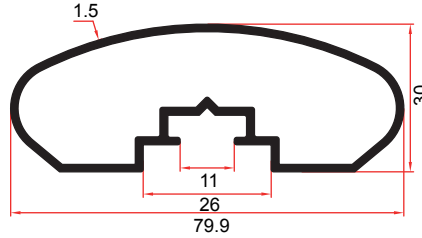

6001 | 0,876 Kg/Mt