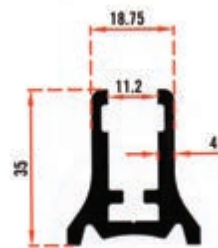

2604 | 0,255 Kg/Mt

2740 | 0,955 Kg/Mt