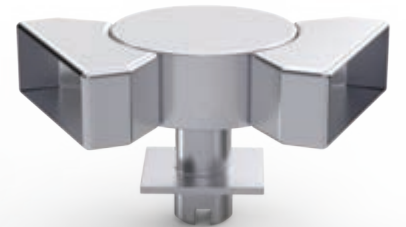

62210 60x25 Duvar Flanşı
60x25 Wall Flange
تثبيت حائط 60*25

62220 60x25 Duvar Flanşı Camlı
60x25 Wall Flange Glazed
تثبيت حائط زجاجي 60*25

62230 60x25 Duvar Flanşı Dıştan V.
60x25 Wall Flange Outer
تثبيت حائط خارجي 60*25

62240 60x25 Ufo
60x25 Ufo
أوفو 60*25

62310 60x25 Dikey Açılı Dirsek
60x25 Angled Elbow
عكس عمودي ذو زاوية 60*25

62320 60x25 Hareketli Dirsek
60x25 Assembled Elbow
عكس متحرك 60*25