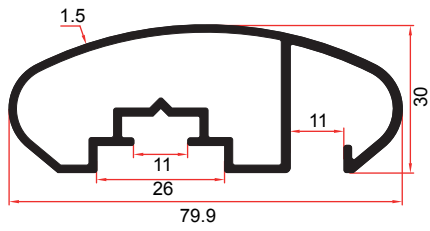

6000 | 1,002 Kg/Mt