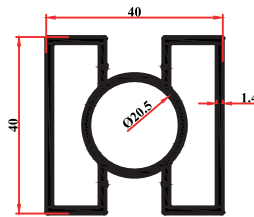

2850 | 0,890 Kg/Mt