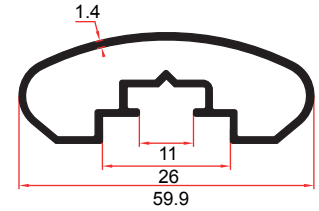

6002 | 0,625 Kg/Mt