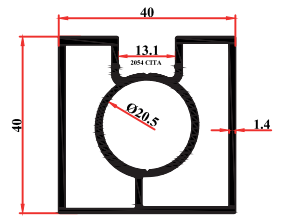

2715 | 0,895 Kg/Mt