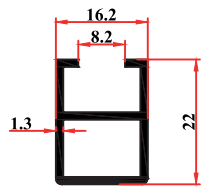

2705 | 0,267 Kg/Mt