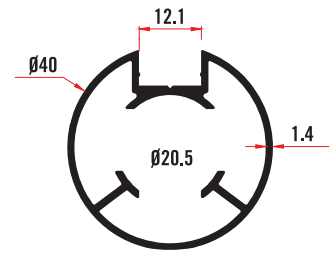

2630 | 0,670 Kg/Mt